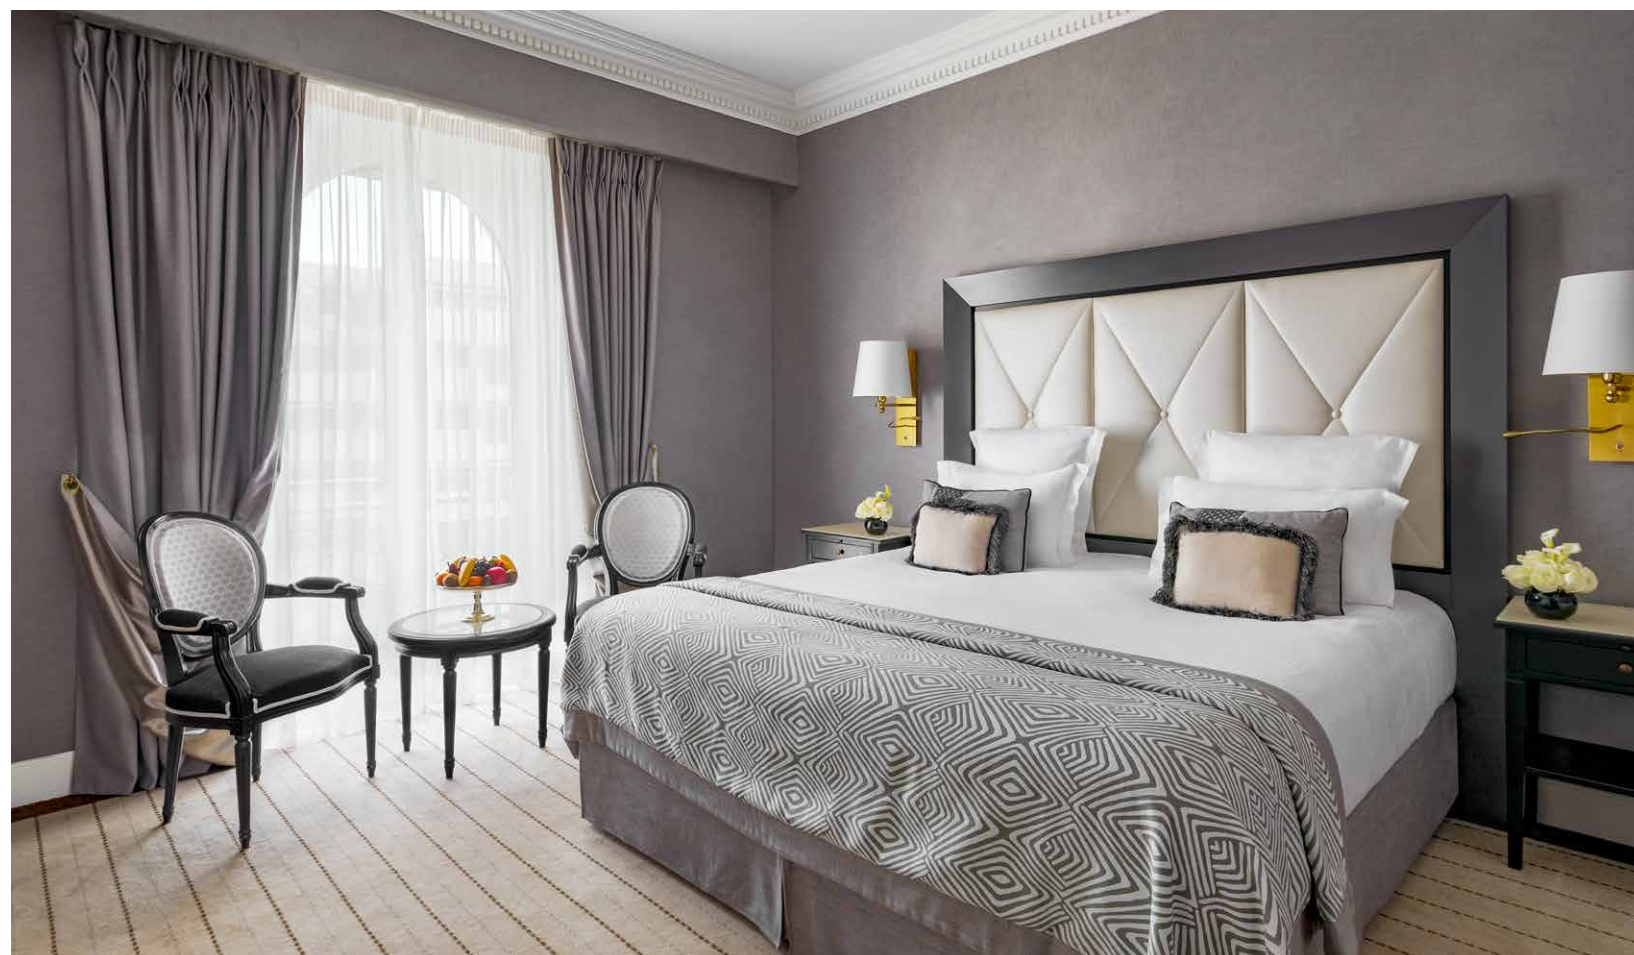

B
HÔTEL BARRIÈRE
LE MAJESTIC
CANNES

CHAMBRE DELUXE VILLE

**MODERNITÉ
ET TRANQUILLITÉ ABSOLUE**

Alliant élégance à la française et douceur du Sud,
les chambres Deluxe vous raviront
par leurs dimensions généreuses.

CHAMBRE DELUXE VILLE

- Environ 25 m²
- Vue sur la ville
- Capacité : 2 personnes
- Lit bébé
- Accessoires de puériculture
- Peignoir et chaussons
- Fer et table à repasser
- Machine Nespresso
- Plateau de courtoisie
- Animaux admis en supplément
- Internet